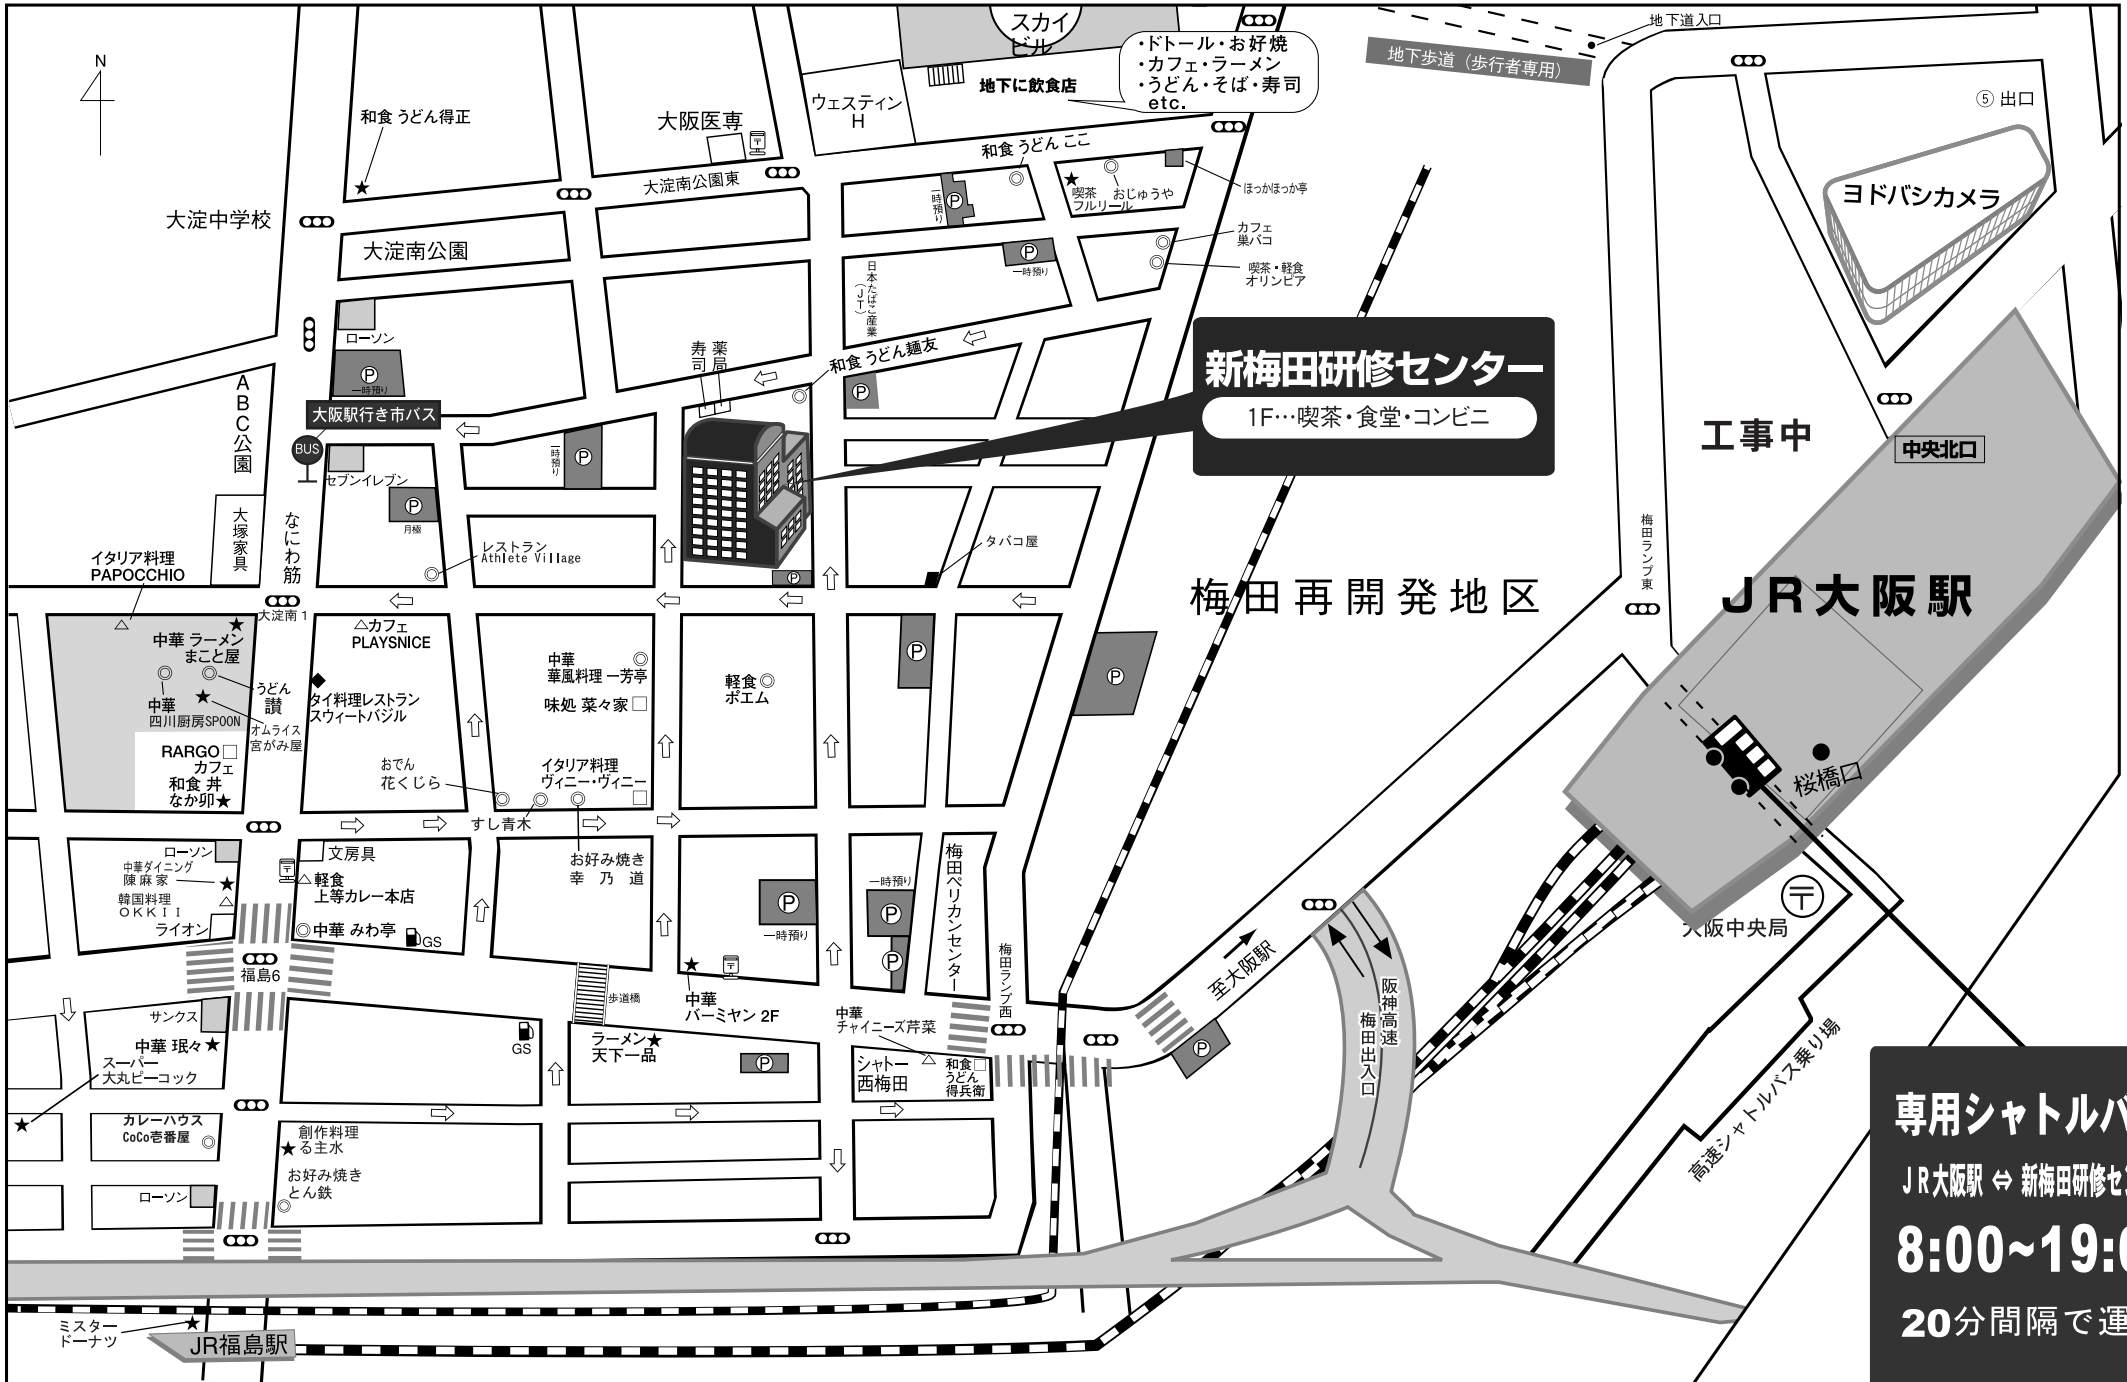

新梅田研修センター周辺 お食事処&有料駐車場マップ

新梅田研修センター
1F...喫茶・食堂・コンビニ

専用シャトルバス
JR大阪駅 ⇄ 新梅田研修センター
8:00~19:00
20分間隔で運行